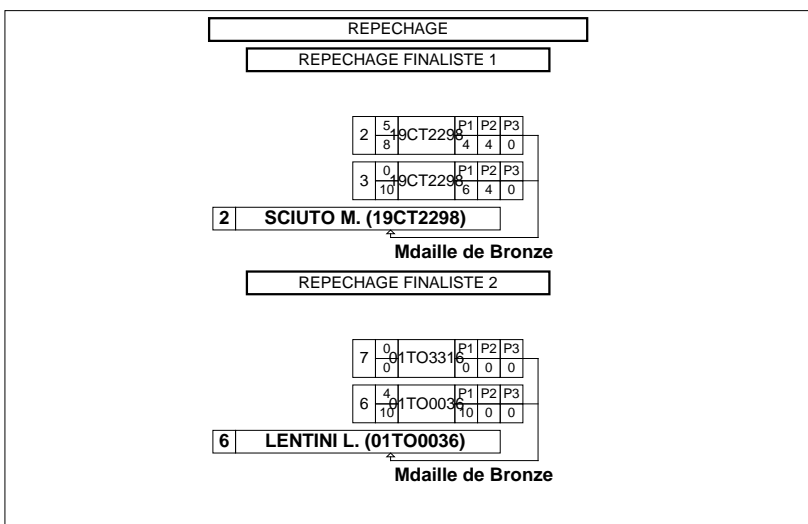

Feuille de compétition / Competition Sheet

CAMPIONATO ITALIANO CADETTE LF 1998 1999 2000 2001

STYLE : FW 52 kg

Classement

Cl	Pays	Nom
1	15NA2692	CAPANO Rita
2	04TN0240	GALVAGNI Lisa
3	19CT2298	SCIUTO Manuela
3	01TO0036	LENTINI Ludovica
5	19CT2298	DI DIO Carmen
5	01TO3316	BARILE Paola
7	07SV2002	QUINTAVALLE Andrea
8	08RA0097	FASANO Serena