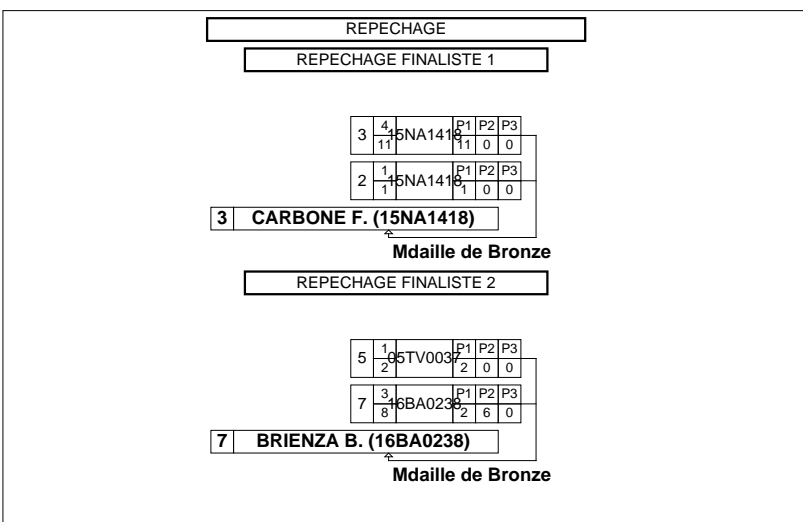

Feuille de compétition / Competition Sheet

CAMPIONATO ITALIANO CADETTE LF 1998 1999 2000 2001

STYLE : FW 60 kg

Classement

Cl	Pays	Nom
1	15NA0201	ESPOSITO Elena
2	01TO0036	DE VITA Morena
3	15NA1418	CARBONE Fabiana
3	16BA0238	BRIENZA BEATRICE
5	15NA1418	FUSCO Giovanna
5	05TV0037	MARCHESIN Asya
7	12RM2310	MARIOZZI Giulia
8	08RA0026	MERCATALI Lucia

Classement

CAMPIONATO ITALIANO CADETTE LF 1998 1999 2000 2001

STYLE : FW 60 kg

1 - Or / Gold

ESPOSITO Elena

2 - Argent / Silver

DE VITA Morena

3 - Bronze