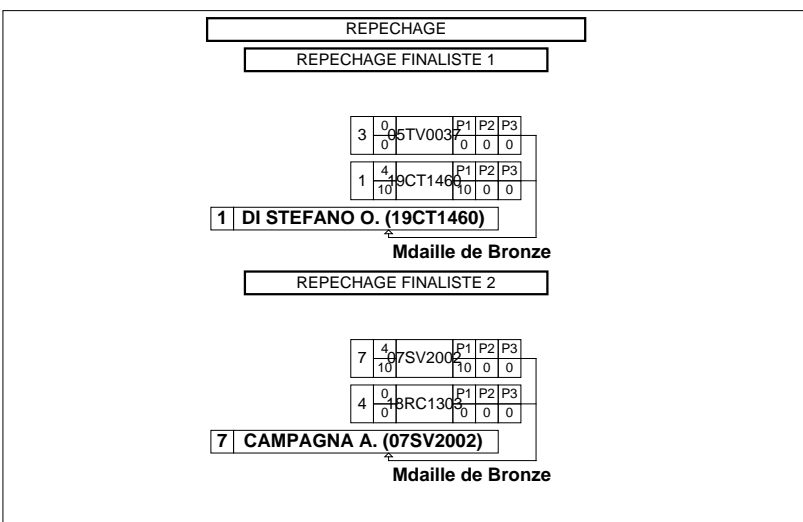

CAMPIONATO ITALIANO CADETTE LF 1998 1999 2000 2001

STYLE : FW 49 kg

Classement

Cl	Pays	Nom
1	15NA2737	LIUZZI Emanuela
2	07GE0070	CASTAGNOLA Martina
3	19CT1460	DI STEFANO Oriana
3	07SV2002	CAMPAGNA Ambra
5	05TV0037	MARANGON Nicole
5	18RC1303	LESCI Antonella
7	12RM2310	BONTEMPI Gaia